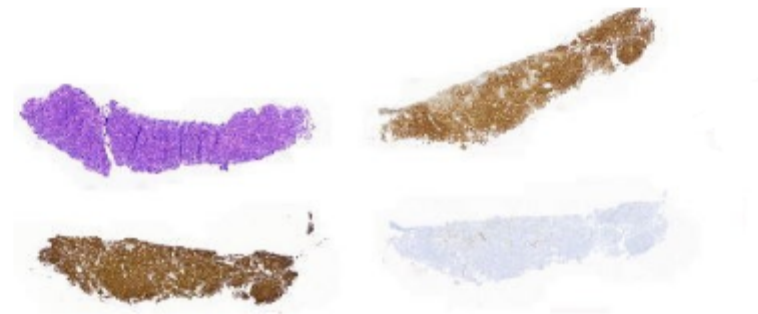

## 두껍고 고르지 못한 샘플

쉽고 간단한 조작으로 더 넓게, 더 선명하게

mvSlide는 초점이 맞지 않으면 즉시 수동으로 초점을 맞춰 보다 선명한 이미지를 얻을 수 있습니다.

빠르고 정확한 Panoramic Image Stitching 기술을 확인해 보세요

## 여러장의 서로다른 샘플

여러장의 서로다른 샘플을 하나의 화면에

서로 다른 염색이 된 서로 다른 슬라이드의 샘플을 하나의 가상 슬라이드(Virtual slide)에 이미징 할 수 있습니다.

짧은 교육만으로 누구나 쉽게 Scan 할 수 있고 저장, 보관, 분석이 용이합니다.