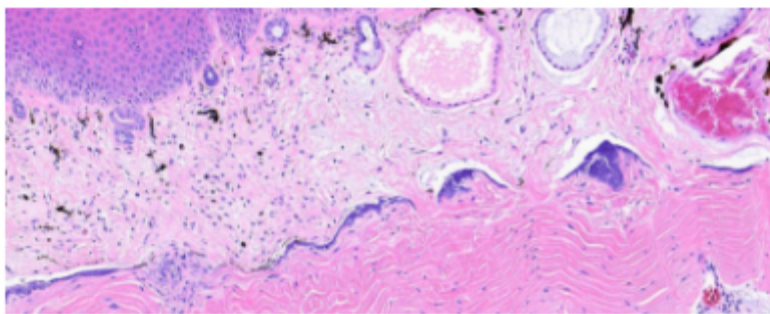

# Manual Whole Slide Imaging

무료체험 / 쿠폰

Event

내 책상 위 나만의 슬라이드 스캐너

NEW

**Leica** DM1000LED with **mvSlide**

Whole Slide | High-Resolution | Smooth Zoom & Pan | Digital Archiving

본 이벤트는 조기 종료 될 수 있으며 행사에 대한 자세한 사항은 싸이큐브 홈페이지  
[www.scicube.co.kr](http://www.scicube.co.kr) '이벤트' 페이지를 참고 바랍니다.

## 두껍고 고르지 못한 샘플

쉽고 간단한 조작으로 더 넓게, 더 선명하게

mvSlide는 초점이 맞지 않으면 즉시 수동으로 초점을 맞춰 보다 선명한 이미지를 얻을 수 있습니다.

빠르고 정확한 Panoramic Image Stitching 기술을 확인해 보세요

## 여러장의 서로다른 샘플

여러장의 서로다른 샘플을 하나의 화면에

서로 다른 염색이 된 서로 다른 슬라이드의 샘플을 하나의 가상 슬라이드(Virtual slide)에 이미징 할 수 있습니다.

짧은 교육만으로 누구나 쉽게 Scan 할 수 있고 저장, 보관, 분석이 용이합니다.